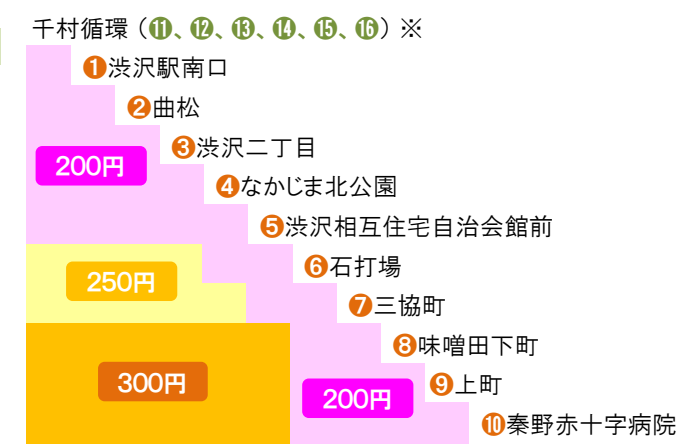

# 秦野市コミュニティタクシー 渋沢駅・秦野赤十字病院ルート 時刻表・運賃表

平日のみ運行

渋沢駅南口（千村循環） ↓ 秦野赤十字病院	停留所名/便名	3便	4便	6便	8便	11便	13便	15便	17便	18便	19便	
	① 渋沢駅南口	7:40			10:40							
	⑪ 萩が丘	7:42			10:42							
	⑫ 千村台	7:43			10:43							
	⑬ 千村児童館入口	7:44			10:44							
	⑭ 若竹の泉	7:45			10:45							
	⑮ 十王堂会館	7:46			10:46							
⑯ 渋沢公民館入口	7:47			10:47								
① 渋沢駅南口	7:50	8:50	9:50	10:50	13:30	14:30	15:30	16:30	16:50	17:10		
② 曲松	7:52	8:52	9:52	10:52	13:32	14:32	15:32	16:32	16:52	17:12		
③ 渋沢二丁目	7:53	8:53	9:53	10:53	13:33	14:33	15:33	16:33	16:53	17:13		
④ なかじま北公園	7:54	8:54	9:54	10:54	13:34	14:34	15:34	16:34	16:54	17:14		
⑤ 渋沢相互住宅自治会館前	7:56	8:56	9:56	10:56	13:36	14:36	15:36	16:36	16:56	17:16		
⑥ 石打場	7:57	8:57	9:57	10:57	13:37	14:37	15:37					
⑦ 三協町	7:58	8:58	9:58	10:58	13:38	14:38	15:38					
⑧ 味噌田下町	8:01	9:01	10:01	11:01	13:41	14:41	15:41					
⑨ 上町	8:02	9:02	10:02	11:02	13:42	14:42	15:42					
⑩ 秦野赤十字病院	8:07	9:07	10:07	11:07	13:47	14:47	15:47					

前払い制

**運賃**  
200円 250円 300円

**小児 100円**  
6歳以上 12歳未満(12歳の小学6年生を含む。)  
未就学児は2人まで無料(保護者同伴)

※二千円札、五千円札、一万円札はご使用  
いただけません。

※千村循環区間内での乗降は、一律200円

**回数券好評発売中!**

- 1500円で1650円分ご利用できる回数券を車内及び渋沢駅連絡所にて発売中です。お得で便利な回数券をぜひご利用ください。
- ピーちゃんスタンプ会  
ピーちゃんスタンプ会の満貼台紙3冊で回数券1冊と交換できます。  
交換場所: 渋沢駅南口「肉の松屋」